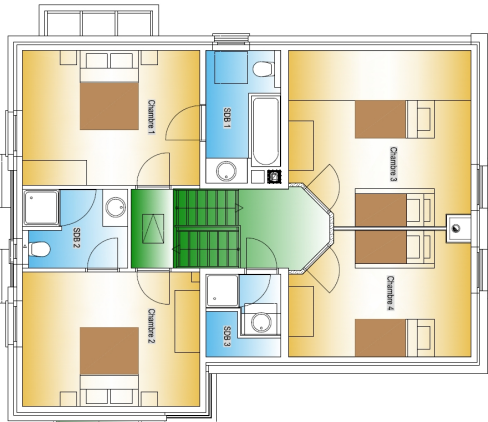

Gite "Les Écrivains" - 9 personen

Indeling van de gîte

Verdiep -1/2

Grote speelruimte met ping-pong tafel, darts, flipperkast
Sauna(max 6 personen)

Verdiep 0

Inkom, vestiaire + toilet met lavabo
Garage (privé)

Verdiep +1/2

Eetplaats met tafel voor 10 personen, uitbreidbaar tot 16 personen
Keuken met keramische kookplaat (90 cm), dampkap, oven, vaatwas, grote frigo, aparte grote diepvries, dubbele spoelbak, kookeiland in het midden met ruime bergvakken
Berging met wasmachine + droogkast

Terras 32m² + tafel voor 10

Verdiep +1

Ruime salon (40 m²) met houtkachel

Toilet

Verdiep +1 1/2 :

Slaapkamer 1 met dubbel bed, kast + privé badkamer met ligbad + douche, toilet, ingebouwde lavabo in badkamermeubel met spiegel, bergkastje en luifel met spots
Slaapkamer 2 met dubbel bed, kast + privé badkamer met douche, toilet, ingebouwde lavabo in badkamermeubel met spiegel, bergkastje en luifel met spots

Verdiep + 2

Slaapkamer 3 met 1 stapelbed + 1 apart éénpersoonsbed, 2 nachtafeltjes en 1 grote kast

Slaapkamer 4 met 1 stapelbed + 2 nachtafeltjes en 1 grote kast

Badkamer met douche, ingebouwde lavabo in badkamermeubel met spiegel en bergkastje