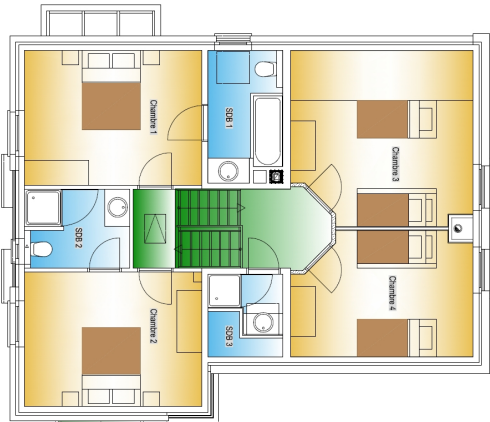

Gite "Les Écrivains" - 9 personen

Indeling van de gîte

Verdiep -1/2

Grote speelruimte met ping-pong tafel, darts, flipperkast
Sauna(max 6 personen)

Verdiep 0

Inkom, vestiaire + toilet met lavabo
Garage (privé)

Verdiep +1/2

Eetplaats met tafel voor 10 personen, uitbreidbaar tot 16 personen
Keuken met keramische kookplaat (90 cm), dampkap, oven, vaatwas, grote frigo, aparte grote diepvries, dubbele spoelbak, kookeiland in het midden met ruime bergvakken
Berging met wasmachine + droogkast

Terras 32m² + tafel voor 10

Verdiep +1

Ruime salon (40 m²) met houtkachel

Toilet

Verdiep +1 1/2 :

Slaapkamer 1 met dubbel bed, kast + privé badkamer met ligbad + douche, toilet, ingebouwde lavabo in badkamermeubel met spiegel, bergkastje en luifel met spots
Slaapkamer 2 met dubbel bed, kast + privé badkamer met douche, toilet, ingebouwde lavabo in badkamermeubel met spiegel, bergkastje en luifel met spots

Verdiep + 2

Slaapkamer 3 met 1 stapelbed + 1 apart éénpersoonsbed, 2 nachtafeltjes en 1 grote kast

Slaapkamer 4 met 1 stapelbed + 2 nachtafeltjes en 1 grote kast

Badkamer met douche, ingebouwde lavabo in badkamermeubel met spiegel en bergkastje