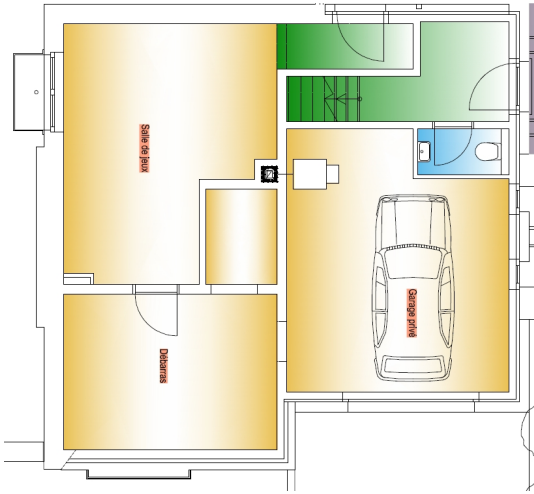

Gite "Les Nutons" – 8 personen

Indeling van de gîte
Verdiep -1/2

Grote speelruimte met kicker + pool
Berging (privé)

Verdiep 0

Inkom, vestiaire + toilet met lavabo
Garage (privé)

Verdiep +1/2

Eetplaats met tafel voor 8 personen
Keuken met keramische kookplaat, dampkap, oven, vaatwas, grote frigo met diepvries, dubbele spoelbak
Berging met wasmachine + droogkast

Toilet

Terras 28m² + tafel voor 8

Verdiep +1

Ruime salon met houtkachel

Verdiep +1 1/2 :

Slaapkamer 1 met dubbel bed, kast + privé badkamer met douche, toilet, ingebouwde lavabo in badkamermeubel met spiegel, bergkastje en luifel met spots

Gemeenschappelijke aparte badkamer met ligbad en douche, ingebouwde lavabo in badkamermeubel met spiegel, bergkastje en luifel met spots

Gemeenschappelijk toilet

Verdiep + 2

Slaapkamer 2 met 1 stapelbed + 1 apart éénpersoonsbed, 2 nachtafeltjes en 1 grote kast

Slaapkamer 3 met 1 stapelbed + 1 apart éénpersoonsbed, 2 nachtafeltjes en 1 grote kast