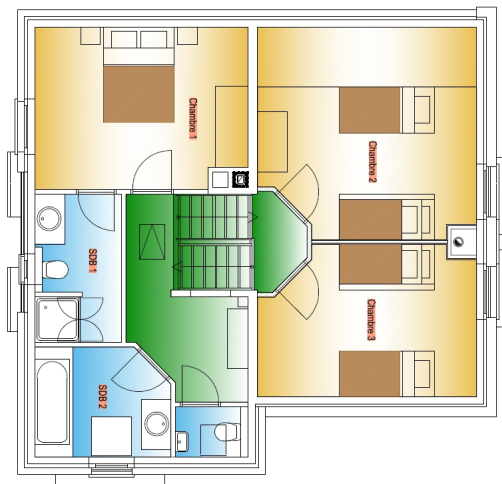

Gite "Les Nutons" – 8 personen

Indeling van de gîte
Verdiep -1/2

Grote speelruimte met kicker + pool
Berging (privé)

Verdiep 0

Inkom, vestiaire + toilet met lavabo
Garage (privé)

Verdiep +1/2

Eetplaats met tafel voor 8 personen
Keuken met keramische kookplaat, dampkap, oven, vaatwas, grote frigo met diepvries, dubbele spoelbak
Berging met wasmachine + droogkast

Toilet

Terras 28m² + tafel voor 8

Verdiep +1

Ruime salon met houtkachel

Verdiep +1 1/2 :

Slaapkamer 1 met dubbel bed, kast + privé badkamer met douche, toilet, ingebouwde lavabo in badkamermeubel met spiegel, bergkastje en luifel met spots

Gemeenschappelijke aparte badkamer met ligbad en douche, ingebouwde lavabo in badkamermeubel met spiegel, bergkastje en luifel met spots

Gemeenschappelijk toilet

Verdiep + 2

Slaapkamer 2 met 1 stapelbed + 1 apart éénpersoonsbed, 2 nachtafeltjes en 1 grote kast

Slaapkamer 3 met 1 stapelbed + 1 apart éénpersoonsbed, 2 nachtafeltjes en 1 grote kast