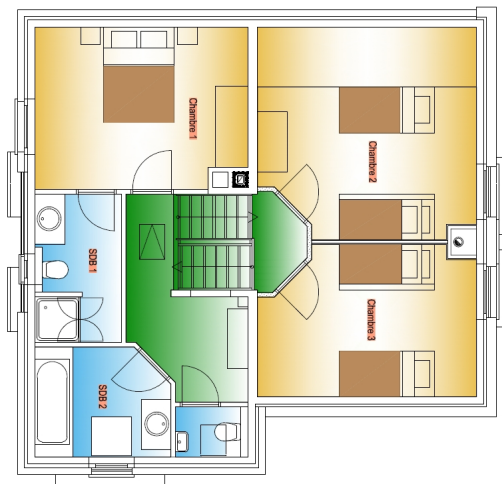

# Gite "Les Nutons" – 8 personen

**Indeling van de gîte**  
**Verdiep -1/2**

Grote speelruimte met kicker + pool  
Berging (privé)

**Verdiep 0**

Inkom, vestiaire + toilet met lavabo  
Garage (privé)

**Verdiep +1/2**

Eetplaats met tafel voor 8 personen  
Keuken met keramische kookplaat, dampkap, oven, vaatwas, grote frigo met diepvries, dubbele spoelbak  
Berging met wasmachine + droogkast

Toilet

Terras 28m<sup>2</sup> + tafel voor 8

**Verdiep +1**

Ruime salon met houtkachel

**Verdiep +1 1/2 :**

Slaapkamer 1 met dubbel bed, kast + privé badkamer met douche, toilet, ingebouwde lavabo in badkamermeubel met spiegel, bergkastje en luifel met spots

Gemeenschappelijke aparte badkamer met ligbad en douche, ingebouwde lavabo in badkamermeubel met spiegel, bergkastje en luifel met spots

Gemeenschappelijk toilet

**Verdiep + 2**

Slaapkamer 2 met 1 stapelbed + 1 apart éénpersoonsbed, 2 nachtafeltjes en 1 grote kast