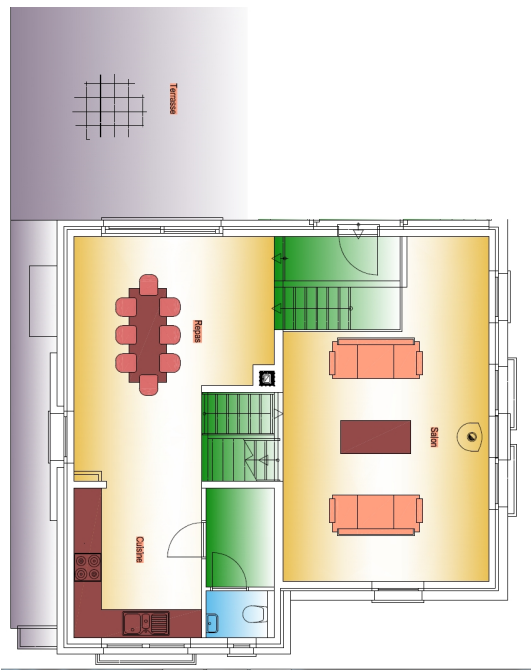

Gite "Les Nutons" – 8 personen

Indeling van de gîte
Verdiep -1/2

Grote speelruimte met kicker + pool
Berging (privé)

Verdiep 0

Inkom, vestiaire + toilet met lavabo
Garage (privé)

Verdiep +1/2

Eetplaats met tafel voor 8 personen
Keuken met keramische kookplaat, dampkap, oven, vaatwas, grote frigo met diepvries, dubbele spoelbak
Berging met wasmachine + droogkast

Toilet

Terras 28m² + tafel voor 8

Verdiep +1

Ruime salon met houtkachel

Verdiep +1 1/2 :

Slaapkamer 1 met dubbel bed, kast + privé badkamer met douche, toilet, ingebouwde lavabo in badkamermeubel met spiegel, bergkastje en luifel met spots

Gemeenschappelijke aparte badkamer met ligbad en douche, ingebouwde lavabo in badkamermeubel met spiegel, bergkastje en luifel met spots

Gemeenschappelijk toilet

Verdiep + 2

Slaapkamer 2 met 1 stapelbed + 1 apart éénpersoonsbed, 2 nachtafeltjes en 1 grote kast

Slaapkamer 3 met 1 stapelbed + 1 apart éénpersoonsbed, 2 nachtafeltjes en 1 grote kast