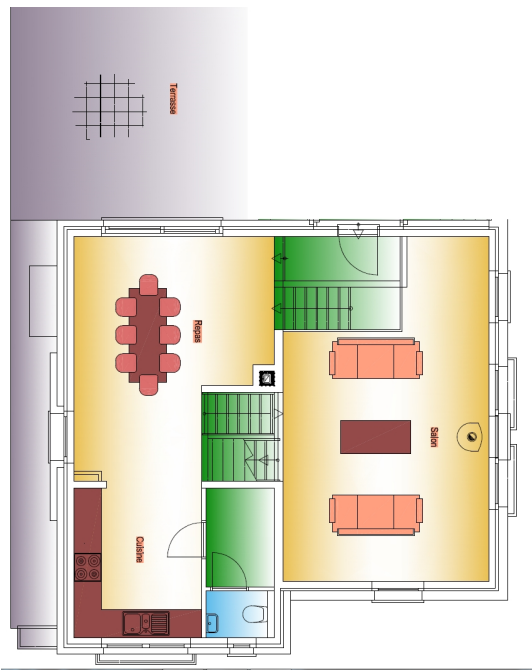

# Gite "Les Nutons" – 8 personen

**Indeling van de gîte**  
**Verdiep -1/2**

Grote speelruimte met kicker + pool  
Berging (privé)

**Verdiep 0**

Inkom, vestiaire + toilet met lavabo  
Garage (privé)

**Verdiep +1/2**

Eetplaats met tafel voor 8 personen  
Keuken met keramische kookplaat, dampkap, oven, vaatwas, grote frigo met diepvries, dubbele spoelbak  
Berging met wasmachine + droogkast

Toilet

Terras 28m<sup>2</sup> + tafel voor 8

**Verdiep +1**

Ruime salon met houtkachel

**Verdiep +1 1/2 :**

Slaapkamer 1 met dubbel bed, kast + privé badkamer met douche, toilet, ingebouwde lavabo in badkamermeubel met spiegel, bergkastje en luifel met spots

Gemeenschappelijke aparte badkamer met ligbad en douche, ingebouwde lavabo in badkamermeubel met spiegel, bergkastje en luifel met spots

Gemeenschappelijk toilet

**Verdiep + 2**

Slaapkamer 2 met 1 stapelbed + 1 apart éénpersoonsbed, 2 nachtafeltjes en 1 grote kast