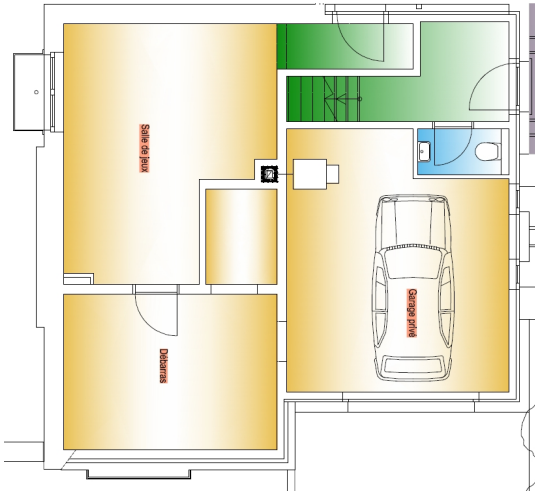

# Gite "Les Nutons" – 8 personen

**Indeling van de gîte**  
**Verdiep -1/2**

Grote speelruimte met kicker + pool  
Berging (privé)

**Verdiep 0**

Inkom, vestiaire + toilet met lavabo  
Garage (privé)

**Verdiep +1/2**

Eetplaats met tafel voor 8 personen  
Keuken met keramische kookplaat, dampkap, oven, vaatwas, grote frigo met diepvries, dubbele spoelbak  
Berging met wasmachine + droogkast

Toilet

Terras 28m<sup>2</sup> + tafel voor 8

**Verdiep +1**

Ruime salon met houtkachel

**Verdiep +1 1/2 :**

Slaapkamer 1 met dubbel bed, kast + privé badkamer met douche, toilet, ingebouwde lavabo in badkamermeubel met spiegel, bergkastje en luifel met spots

Gemeenschappelijke aparte badkamer met ligbad en douche, ingebouwde lavabo in badkamermeubel met spiegel, bergkastje en luifel met spots

Gemeenschappelijk toilet

**Verdiep + 2**

Slaapkamer 2 met 1 stapelbed + 1 apart éénpersoonsbed, 2 nachtafeltjes en 1 grote kast