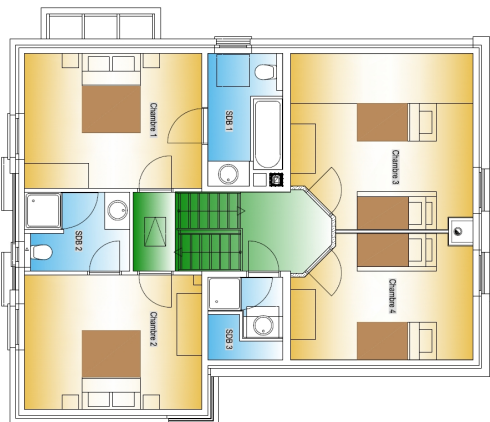

Gite "Les Écrivains" - 9 personen

Indeling van de gîte

Verdiep -1/2

Grote speelruimte met ping-pong tafel, darts, flipperkast
Sauna(max 6 personen)

Verdiep 0

Inkom, vestiaire + toilet met lavabo
Garage (privé)

Verdiep +1/2

Eetplaats met tafel voor 10 personen, uitbreidbaar tot 16 personen
Keuken met keramische kookplaat (90 cm), dampkap, oven, vaatwas, grote frigo, aparte grote diepvries, dubbele spoelbak, kookeiland in het midden met ruime bergvakken
Berging met wasmachine + droogkast

Terras 32m² + tafel voor 10

Verdiep +1

Ruime salon (40 m²) met houtkachel

Toilet

Verdiep +1 1/2 :

Slaapkamer 1 met dubbel bed, kast + privé badkamer met ligbad + douche, toilet, ingebouwde lavabo in badkamermeubel met spiegel, bergkastje en luifel met spots
Slaapkamer 2 met dubbel bed, kast + privé badkamer met douche, toilet, ingebouwde lavabo in badkamermeubel met spiegel, bergkastje en luifel met spots

Verdiep + 2

Slaapkamer 3 met 1 stapelbed + 1 apart éénpersoonsbed, 2 nachtafeltjes en 1 grote kast

Slaapkamer 4 met 1 stapelbed + 2 nachtafeltjes en 1 grote kast

Badkamer met douche, ingebouwde lavabo in badkamermeubel met spiegel en bergkastje