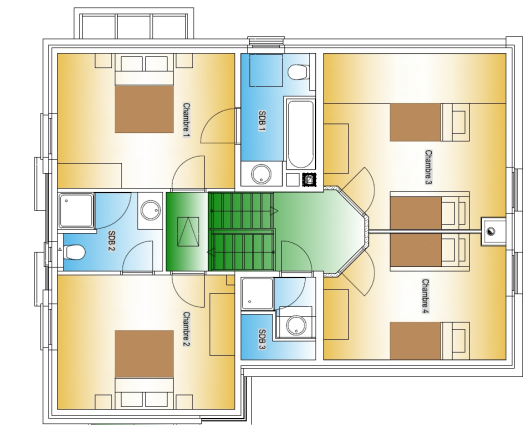

Gite "Les Écrivains" - 9 personen

Indeling van de gîte

Verdiep -1/2

Grote speelruimte met ping-pong tafel, darts, flipperkast
Sauna(max 6 personen)

Verdiep 0

Inkom, vestiaire + toilet met lavabo
Garage (privé)

Verdiep +1/2

Eetplaats met tafel voor 10 personen, uitbreidbaar tot 16 personen
Keuken met keramische kookplaat (90 cm), dampkap, oven, vaatwas, grote frigo, aparte grote diepvries, dubbele spoelbak, kookeiland in het midden met ruime bergvakken
Berging met wasmachine + droogkast

Terras 32m² + tafel voor 10

Verdiep +1

Ruime salon (40 m²) met houtkachel

Toilet

Verdiep +1 1/2 :

Slaapkamer 1 met dubbel bed, kast + privé badkamer met ligbad + douche, toilet, ingebouwde lavabo in badkamermeubel met spiegel, bergkastje en luifel met spots
Slaapkamer 2 met dubbel bed, kast + privé badkamer met douche, toilet, ingebouwde lavabo in badkamermeubel met spiegel, bergkastje en luifel met spots

Verdiep + 2

Slaapkamer 3 met 1 stapelbed + 1 apart éénpersoonsbed, 2 nachtafeltjes en 1 grote kast

Slaapkamer 4 met 1 stapelbed + 2 nachtafeltjes en 1 grote kast

Badkamer met douche, ingebouwde lavabo in badkamermeubel met spiegel en bergkastje