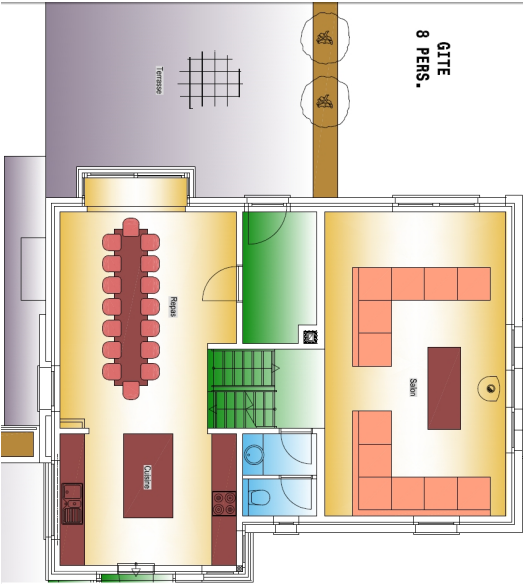

Gite "Les Écrivains" - 9 personen

Indeling van de gîte

Verdiep -1/2

Grote speelruimte met ping-pong tafel, darts, flipperkast
Sauna(max 6 personen)

Verdiep 0

Inkom, vestiaire + toilet met lavabo
Garage (privé)

Verdiep +1/2

Eetplaats met tafel voor 10 personen, uitbreidbaar tot 16 personen
Keuken met keramische kookplaat (90 cm), dampkap, oven, vaatwas, grote frigo, aparte grote diepvries, dubbele spoelbak, kookeiland in het midden met ruime bergvakken
Berging met wasmachine + droogkast

Terras 32m² + tafel voor 10

Verdiep +1

Ruime salon (40 m²) met houtkachel

Toilet

Verdiep +1 1/2 :

Slaapkamer 1 met dubbel bed, kast + privé badkamer met ligbad + douche, toilet, ingebouwde lavabo in badkamermeubel met spiegel, bergkastje en luifel met spots
Slaapkamer 2 met dubbel bed, kast + privé badkamer met douche, toilet, ingebouwde lavabo in badkamermeubel met spiegel, bergkastje en luifel met spots

Verdiep + 2

Slaapkamer 3 met 1 stapelbed + 1 apart éénpersoonsbed, 2 nachtafeltjes en 1 grote kast

Slaapkamer 4 met 1 stapelbed + 2 nachtafeltjes en 1 grote kast

Badkamer met douche, ingebouwde lavabo in badkamermeubel met spiegel en bergkastje