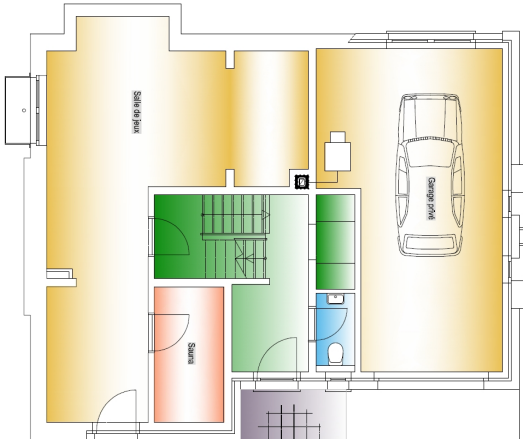

Gite "Les Écrivains" - 9 personen

Indeling van de gîte

Verdiep -1/2

Grote speelruimte met ping-pong tafel, darts, flipperkast
Sauna(max 6 personen)

Verdiep 0

Inkom, vestiaire + toilet met lavabo
Garage (privé)

Verdiep +1/2

Eetplaats met tafel voor 10 personen, uitbreidbaar tot 16 personen
Keuken met keramische kookplaat (90 cm), dampkap, oven, vaatwas, grote frigo, aparte grote diepvries, dubbele spoelbak, kookeiland in het midden met ruime bergvakken
Berging met wasmachine + droogkast

Terras 32m² + tafel voor 10

Verdiep +1

Ruime salon (40 m²) met houtkachel

Toilet

Verdiep +1 1/2 :

Slaapkamer 1 met dubbel bed, kast + privé badkamer met ligbad + douche, toilet, ingebouwde lavabo in badkamermeubel met spiegel, bergkastje en luifel met spots
Slaapkamer 2 met dubbel bed, kast + privé badkamer met douche, toilet, ingebouwde lavabo in badkamermeubel met spiegel, bergkastje en luifel met spots

Verdiep + 2

Slaapkamer 3 met 1 stapelbed + 1 apart éénpersoonsbed, 2 nachtafeltjes en 1 grote kast

Slaapkamer 4 met 1 stapelbed + 2 nachtafeltjes en 1 grote kast

Badkamer met douche, ingebouwde lavabo in badkamermeubel met spiegel en bergkastje